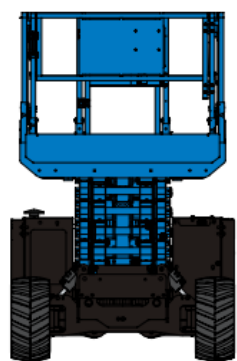

Schaarhoogwerker diesel Ruwterrein 12 meter

Type	GS 3268 RT
Werkhoogte	11.75 meter
Platformhoogte	9.75 meter
Platform ingeschoven	1.55x 2.51 meter
Platform uitgeschoven	1.55 x 3.96 meter
Platform capaciteit	454 kg
Lengte	3.28 meter
Breedte	1.73 meter
Hoogte	2.45meter
Hoogte ingeklapt	1.83 meter
Eigen gewicht	3632 kg

1.73 meter

2.45 meter

3.28 meter

9.75 meter

11.75 meter