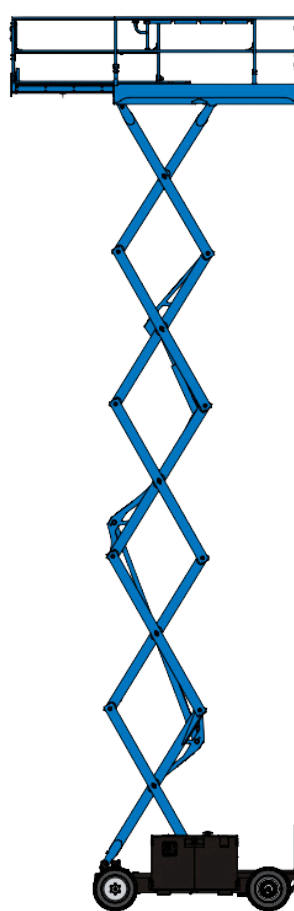

Schaarhoogwerker diesel Ruwterrein 12 meter

Type	GS 3268 RT
Werkhoogte	11.75 meter
Platformhoogte	9.75 meter
Platform ingeschoven	1.55x 2.51 meter
Platform uitgeschoven	1.55 x 3.96 meter
Platform capaciteit	454 kg
Lengte	3.28 meter
Breedte	1.73 meter
Hoogte	2.45meter
Hoogte ingeklapt	1.83 meter
Eigen gewicht	3632 kg

1.73 meter

2.45 meter

3.28 meter

9.75 meter

11.75 meter